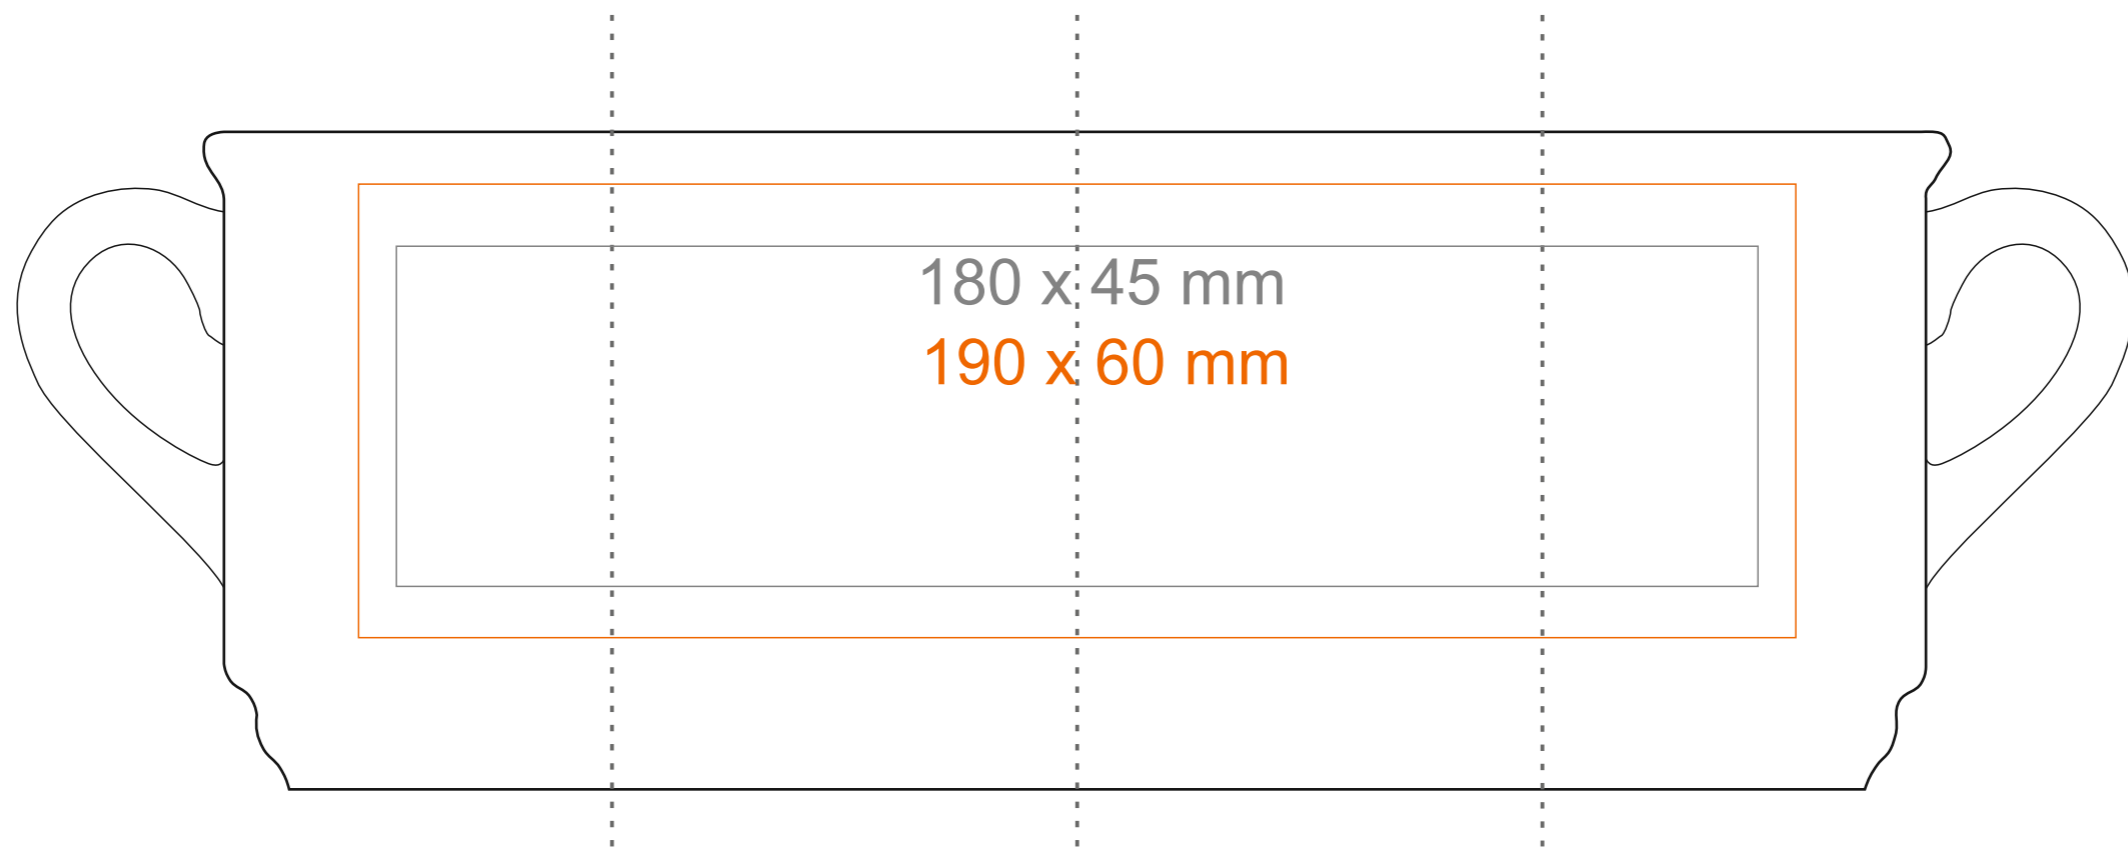

M_485 Claus Plus 0,2l geeicht (innen)

220 ml / h: 87 mm / Ø 80mm

Bodenmarke

Druck auf der Innerseite
Bodendruck innen

- 40 x 20 mm
- Ø 30 mm

*Für Projekte mit Transferdruckverfahren außerhalb unserer Standarddruckfläche bitte unser Beratungsteam kontaktieren.

Bedeutung

- Transferdruck
- Sensitive Touch
- Direktdruck