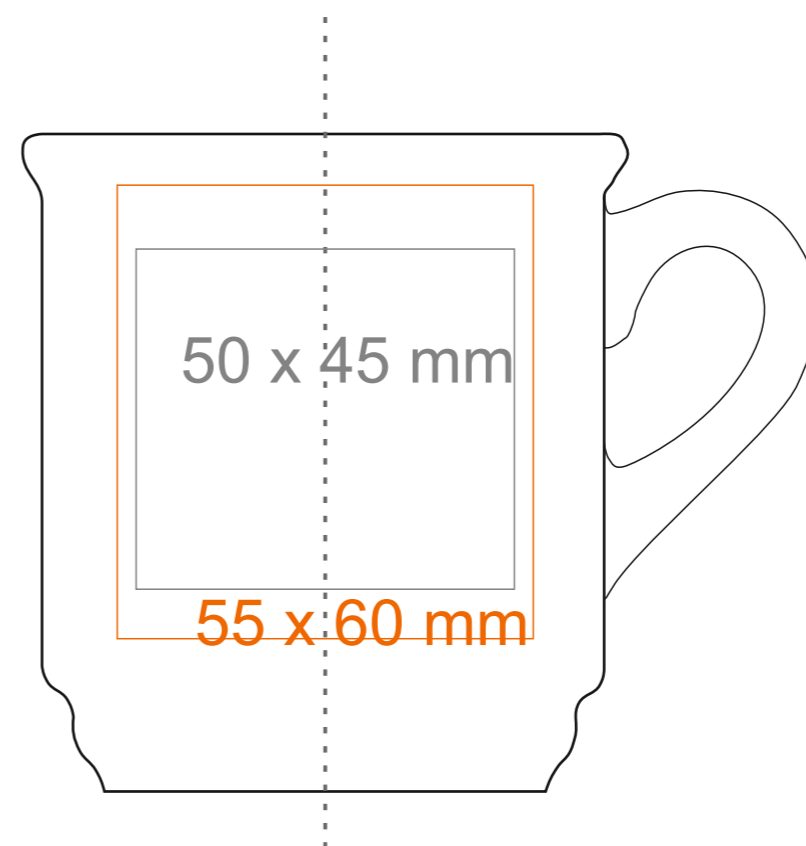

M_485 Claus Plus 0,2l geeicht (innen)

220 ml / h: 87 mm / Ø 80mm

Bodenmarke

Druck auf der Innerseite
Bodendruck innen

- 40 x 20 mm
- Ø 30 mm

*Für Projekte mit Transferdruckverfahren außerhalb unserer Standarddruckfläche bitte unser Beratungsteam kontaktieren.

Bedeutung

- Transferdruck
- Sensitive Touch
- Direktdruck