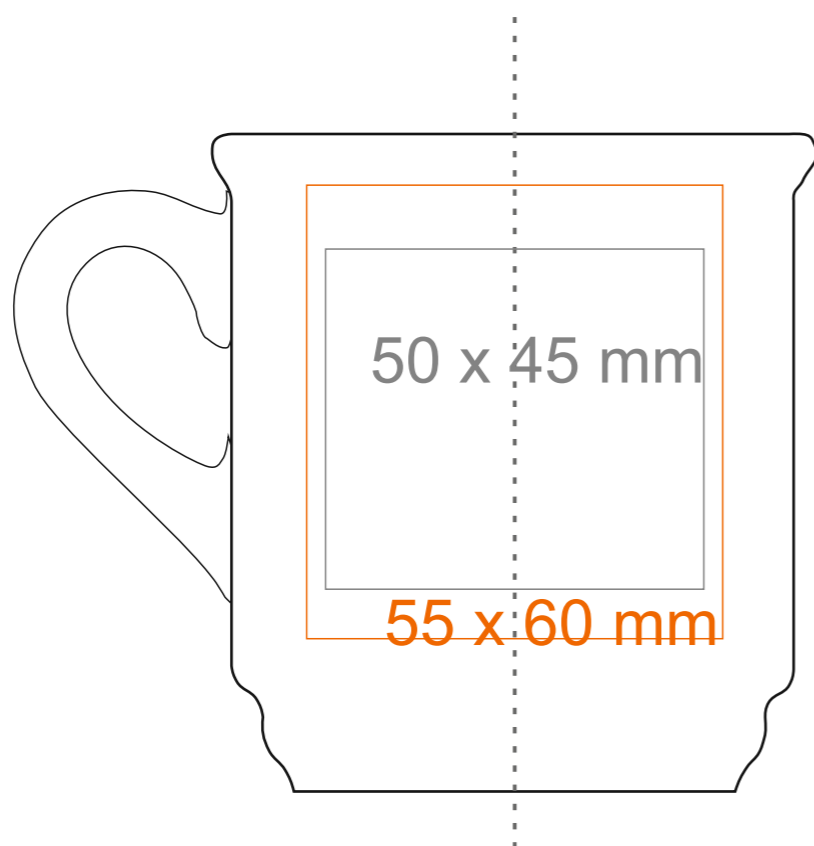

M_485 Claus Plus 0,2l geeicht (innen)

220 ml / h: 87 mm / Ø 80mm

Bodenmarke

Druck auf der Innerseite
Bodendruck innen

- 40 x 20 mm
- Ø 30 mm

*Für Projekte mit Transferdruckverfahren außerhalb unserer Standarddruckfläche bitte unser Beratungsteam kontaktieren.

Bedeutung

- Transferdruck
- Sensitive Touch
- Direktdruck